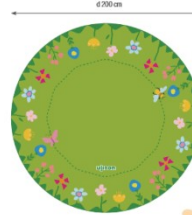

SPIELTEPPICH
„BLUMENWIESE“

Spielteppich „Blumenwiese“

Ø 200 cm