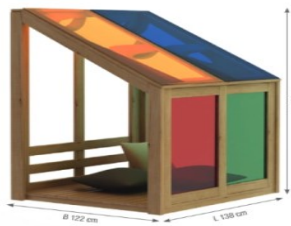

WASSER-MATSCHANLAGE „STAUDAMM“

1595,00 €